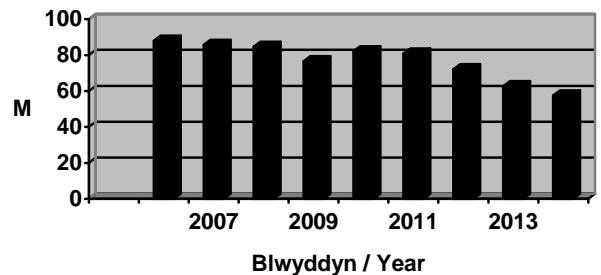

## Cymhariaeth o Ystadegau Cychod Comparison of Boat Statistics

	2006	2007	2008	2009	2010	2011	2012	2013	2014
<b>Nifer o Gychod /</b> Number of Boats	108	105	102	97	97	95	86	80	75
<b>Cyfanswm Hydoedd /</b> Total LOA	750.65	733.32	713.04	691.63	672.17	652.23	585.54	532.01	491.79
<b>Cyfartaledd Hyd /</b> Average Length	6.95	6.98	6.99	7.13	6.93	6.87	6.81	6.65	6.56
<b>Cyfanswm Dyfnder /</b> Total Draught	87.94	85.63	84.47	76.52	82.01	80.86	72.06	62.62	57.55
<b>Cyfartaledd Dyfnder /</b> Average Draught	0.81	0.82	0.83	0.78	0.85	0.85	0.84	0.78	0.77

**Nifer o Gychod / Number of Boats**

**Cyfanswm Hydoedd / Total Length**

**Cyfartaledd Hyd / Average Length**

**Cyfanswm Dyfnder / Total Draught**

**Cyfartaledd Dyfnder / Average Draught**