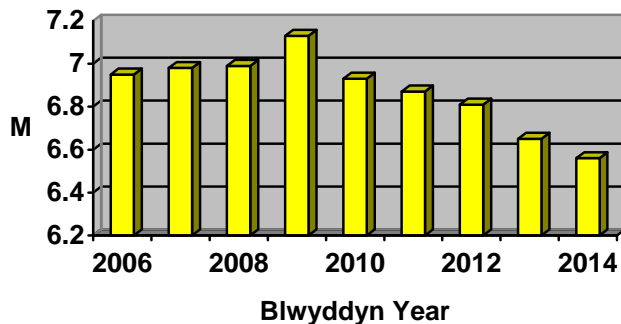

## Cymhariaeth o Ystadegau Cychod Comparison of Boat Statistics

	2006	2007	2008	2009	2010	2011	2012	2013	2014
<b>Nifer o Gychod /</b> Number of Boats	108	105	102	97	97	95	86	80	75
<b>Cyfanswm Hydoedd /</b> Total LOA	750.65	733.32	713.04	691.63	672.17	652.23	585.54	532.01	491.79
<b>Cyfartaledd Hyd /</b> Average Length	6.95	6.98	6.99	7.13	6.93	6.87	6.81	6.65	6.56
<b>Cyfanswm Dyfnder /</b> Total Draught	87.94	85.63	84.47	76.52	82.01	80.86	72.06	62.62	57.55
<b>Cyfartaledd Dyfnder /</b> Average Draught	0.81	0.82	0.83	0.78	0.85	0.85	0.84	0.78	0.77

**Nifer o Gychod / Number of Boats**

**Cyfanswm Hydoedd / Total Length**

**Cyfartaledd Hyd / Average Length**

**Cyfanswm Dyfnder / Total Draught**

**Cyfartaledd Dyfnder / Average Draught**