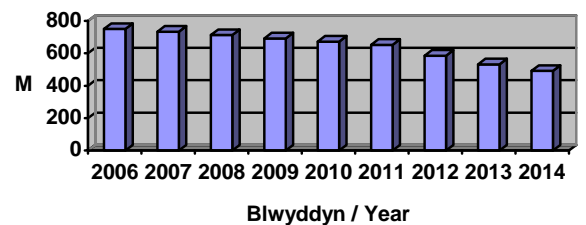

Cyfanswm Hydoedd / Total Length