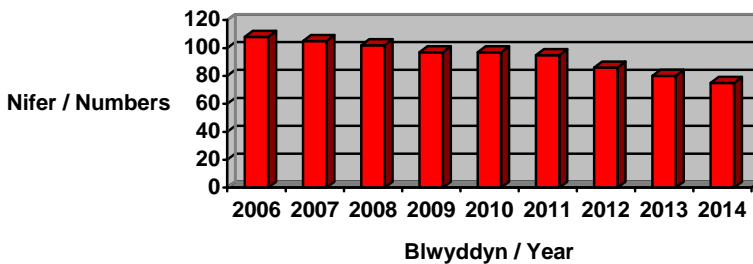

HARBWR ABERDYFI HARBOUR

Cymhariaeth o Ystadegau Cychod Comparison of Boat Statistics

	2006	2007	2008	2009	2010	2011	2012	2013	2014
Nifer o Gychod / Number of Boats	108	105	102	97	97	95	86	80	75
Cyfanswm Hydoedd / Total LOA	750.65	733.32	713.04	691.63	672.17	652.23	585.54	532.01	491.79
Cyfartaledd Hyd / Average Length	6.95	6.98	6.99	7.13	6.93	6.87	6.81	6.65	6.56
Cyfanswm Dyfnder / Total Draught	87.94	85.63	84.47	76.52	82.01	80.86	72.06	62.62	57.55
Cyfartaledd Dyfnder / Average Draught	0.81	0.82	0.83	0.78	0.85	0.85	0.84	0.78	0.77

Nifer o Gychod / Number of Boats